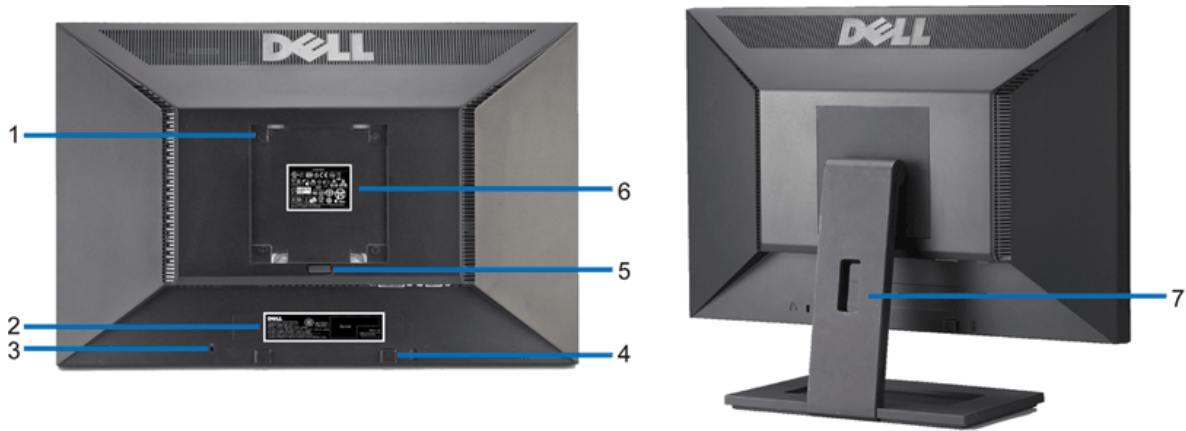

1 VESA (100 mm)
VESA

2 Dell

3

4 Dell Dell

5

6

7