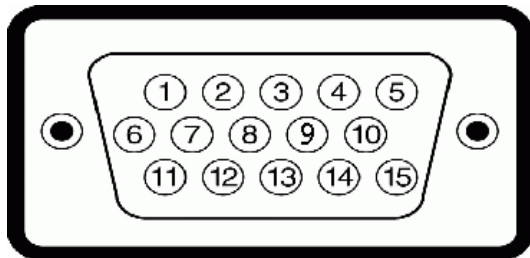

2.64 (1.20 kg)

2.73 (1.24 kg)

E2009W/E2209W

:
5° ~ 35°C (41° ~ 95°F)
: -20° ~ 60°C (-4° ~ 140°F)
: -20° ~ 60°C (-4° ~ 60.00°C)

:
10% ~ 80% ( )
: 5% ~ 90% ( )
: 5% ~ 90% ( )

:
3,657.6 m(12,000)
12,192 m(40,000)
256.08 BTU/ ( )
153.6 BTU/ ( )

VESA DPM™

PC

E2009W

VESA	
-	38 W ( )/43W( ) 2W 1W

E2209W

VESA	
-	40 W ( )/45W( ) 2W 1W

OSD

OSD

: **ENERGY STAR** TCO '99/TCO '03
* (0)

VGA

15

1 -
2 -